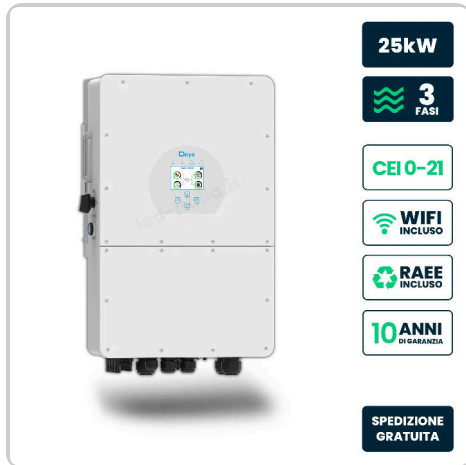

SKU 12644 SUN-25K-SG01HP3-EU-AM2

Inverter Ibrido Trifase HV Deye 25kW WiFi CEI 0-21 Bianco IP65

Potenza massima AC
25 KW

Sistema Elettrico Inverter
TRIFASE

Architettura Batteria
Compatibile
ALTA TENSIONE (HV)

Specifiche tecniche

DATI INPUT/OUTPUT BATTERIA

Chimica Batteria Compatibile	LFP (LiFePO4)
Architettura Batteria Compatibile	Alta Tensione (HV)
Range Tensione Batteria	160 - 700 V
Corrente di Scarica Massima	50 A
Corrente di Carica Massima	50 A
Curva di carica	3 Stadi / Equalizzazione
Strategia di ricarica per la batteria agli ioni di litio	Autoadattamento al BMS
Sensore di temperatura esterno	Sì

DATI INPUT DC

Potenza ingresso massima	32.5 kW
Stringhe per MPPT	2/2
Numero di tracker MPPT	2
Tensione di avvio	180 V
Tensione nominale MPPT	600 V
Range tensione MPPT	150 - 850 V
Tensione minima di esercizio	150 V
Tensione massima in ingresso per MPPT	1000 V

Altitudine massima funzionamento	2000 m
Umidità relativa	0 - 100 %
DATI FISICI	
Grado di Protezione	IP65
Colore	Bianco
Dimensione Prodotto	408x638x237 mm
Temperatura di Esercizio	-40 - 60 °C
Garanzia	10 anni
MOQ	1pz
EAN	
Unità di misura	pz