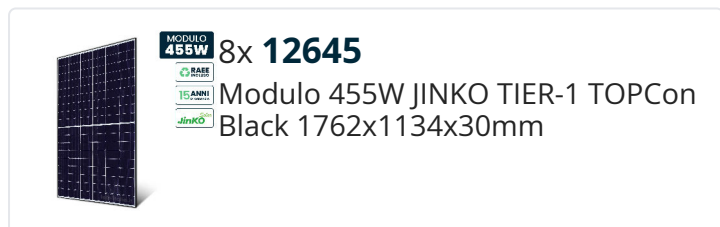

SKU 126453 JKM455N-54HL4R-V

Set 3.6kW con 8 Pannelli Solari 455W JINKO TOPCon Black Frame 1762x1134x30mm

Potenza Nominale
Modulo (STC)
455 WP

Tensione al punto di
massima potenza
33.41 V

Corrente al punto di
massima potenza
13.62 A

Il kit comprende

Specifiche tecniche

DATI ELETTRICI

Potenza Nominale Modulo (STC)	455 Wp
Corrente al punto di massima potenza	13.62 A
Tensione al punto di massima potenza	33.41 V
Tensione a circuito aperto	39.98 V

DATI PANNELLO

Tipo Pannello	Black Frame
Spessore Pannello	30 mm
Tecnologia Celle	TOPCon

DATI FISICI

Grado di Protezione	IP68
Packaging	Set 3.6 kW
Garanzia sui Materiali	15 anni
Garanzia	15 anni
MOQ	1pz
EAN	
Unità di misura	pz

Specifiche tecniche SKU 12645

Modulo 455W JINKO TIER-1 TOPCon Black 1762x1134x30mm

DATI ELETTRICI

Potenza Nominale Modulo (STC)	455 Wp
Corrente al punto di massima potenza	13.62 A
Tensione al punto di massima potenza	33.41 V
Corrente di cortocircuito	14.07 A
Tensione a circuito aperto	39.98 V
Efficienza del modulo	22.77 %
Tensione Massima di Sistema	1500 V
Corrente massima del Fusibile	25 A