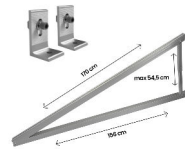

SKU **KST-10PF** KST-P

Kit Struttura per 10 Pannelli 30mm su Tetto Piano

Quantità Moduli
10 PZ

Il kit comprende

2x **11394**
Giunzioni per Profili Fissaggio
Pannelli 8 Pezzi

8
PEZZI

11x **11387**
Supporto Triangolare Regolabile
10°-15° per Pannelli

3x **11538**
Profili 2m per Fissaggio Pannelli 4
Pezzi

4
PEZZI

1x **11388-A**
Morsetti Terminali 30mm per
Fissaggio Pannelli 4 Pezzi

3x **11389-A**
Morsetti Centrali 30mm per
Fissaggio Pannelli 8 Pezzi

8
PEZZI

Dimensione Prodotto	2000 mm
---------------------	---------

Specifiche tecniche SKU 11388-A

Morsetti Terminali 30mm per Fissaggio Pannelli 4 Pezzi

DATI MORSETTO

Tipo Morsetto	Terminale
---------------	-----------