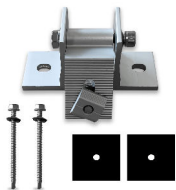

## Il kit comprende

1x **11394**  
Giunzioni per Profili Fissaggio Pannelli 8 Pezzi

8 PEZZI

8x **11386**  
Gambe Regolabili 420-700mm con Inclinazione 15°-30° per Pannelli

8x **11417**  
Supporto Anteriore Regolabile per Montaggio Pannelli

3x **11538**  
Profili 2m per Fissaggio Pannelli 4 Pezzi

4 PEZZI

4 **11388-A**  
Morsetti Terminali 30mm per Fissaggio Pannelli 4 Pezzi

4 PEZZI

2x **11389-A**  
Morsetti Centrali 30mm per Fissaggio Pannelli 8 Pezzi