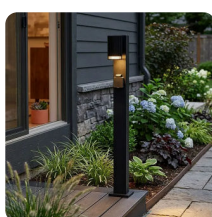

# SKU 24310 VT-10178

Piantana LED da Giardino 80cm con Portafaretto GU10 e Presa Schuko Nera IP44

Tipo di Installazione  
**A TERRA**