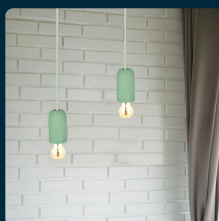

SKU 3742 VT-7668-GN

Lampadario LED a Cilindro in Calcestruzzo con Portalampada E27 (Max 60W) Colore Verde

Potenza
60W

Attacco
E27

Carico Massimo
60W

Tipo di Installazione
SOSPENSIONE

IL KIT COMPRENDE

SPECIFICHE TECNICHE

Potenza	60W
Grado di Protezione	IP20
Attacco	E27
Colore	Verde
Tipo di Installazione	Sospensione
Tensione di Alimentazione	AC (220 - 240)
MOQ	1pz
Unità di misura	pz

Dimmerabile	No
Materiale	Calcestruzzo
Carico Massimo	60W
Dimensione	50x95x1050mm
Sensore	Compatibile
Garanzia	5 anni
EAN	3800157611152