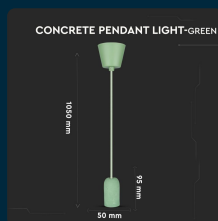

SKU 3742 VT-7668-GN

Lampadario LED a Cilindro in Calcestruzzo con Portalampada E27 (Max 60W) Colore Verde

Potenza
60W

Attacco
E27

Carico Massimo
60W

Tipo di Installazione
SOSPENSIONE

IL KIT COMPRENDE

SPECIFICHE TECNICHE

Potenza	60W
Grado di Protezione	IP20
Attacco	E27
Colore	Verde
Tipo di Installazione	Sospensione
Tensione di Alimentazione	AC (220 - 240)
MOQ	1pz
Unità di misura	pz

Dimmerabile	No
Materiale	Calcestruzzo
Carico Massimo	60W
Dimensione	50x95x1050mm
Sensore	Compatibile
Garanzia	5 anni
EAN	3800157611152