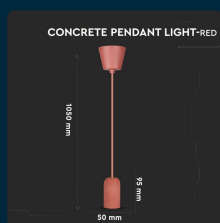

SKU 3743 VT-7668-R

Lampadario LED a Cilindro in Calcestruzzo con Portalampada E27 (Max 60W) Colore Rosso

Potenza
60W

Attacco
E27

Carico Massimo
60W

Tipo di Installazione
SOSPENSIONE

IL KIT COMPRENDE

SPECIFICHE TECNICHE

Potenza	60W
Grado di Protezione	IP20
Attacco	E27
Colore	Rosso
Tipo di Installazione	Sospensione
Tensione di Alimentazione	AC (220 - 240)
MOQ	1pz
Unità di misura	pz

Dimmerabile	No
Materiale	Calcestruzzo
Carico Massimo	60W
Dimensione	50x95x1050mm
Sensore	Compatibile
Garanzia	5 anni
EAN	3800157611169