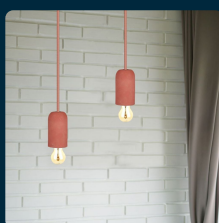

SKU 3743 VT-7668-R

Lampadario LED a Cilindro in Calcestruzzo con Portalampada E27 (Max 60W) Colore Rosso

Potenza
60W

Attacco
E27

Carico Massimo
60W

Tipo di Installazione
SOSPENSIONE

IL KIT COMPRENDE

SPECIFICHE TECNICHE

Potenza	60W
Grado di Protezione	IP20
Attacco	E27
Colore	Rosso
Tipo di Installazione	Sospensione
Tensione di Alimentazione	AC (220 - 240)
MOQ	1pz
Unità di misura	pz

Dimmerabile	No
Materiale	Calcestruzzo
Carico Massimo	60W
Dimensione	50x95x1050mm
Sensore	Compatibile
Garanzia	5 anni
EAN	3800157611169