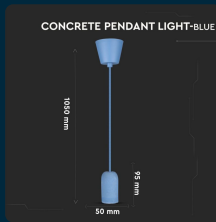

SKU 3744 VT-7668-BL

Lampadario LED a Cilindro in Calcestruzzo con Portalampada E27 (Max 60W) Colore Blu

Potenza
60W

Attacco
E27

Carico Massimo
60W

Tipo di Installazione
SOSPENSIONE

IL KIT COMPRENDE

SPECIFICHE TECNICHE

Potenza	60W
Grado di Protezione	IP20
Attacco	E27
Colore	Blu
Tipo di Installazione	Sospensione
Tensione di Alimentazione	AC (220 - 240)
MOQ	1pz
Unità di misura	pz

Dimmerabile	No
Materiale	Calcestruzzo
Carico Massimo	60W
Dimensione	50x95x1050mm
Sensore	Compatibile
Garanzia	5 anni
EAN	3800157611176