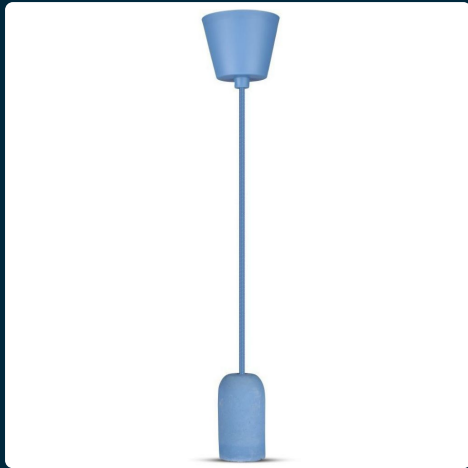

SKU 3744 VT-7668-BL

Lampadario LED a Cilindro in Calcestruzzo con Portalampada E27 (Max 60W) Colore Blu

Potenza
60W

Attacco
E27

Carico Massimo
60W

Tipo di Installazione
SOSPENSIONE

IL KIT COMPRENDE

SPECIFICHE TECNICHE

Potenza	60W
Grado di Protezione	IP20
Attacco	E27
Colore	Blu
Tipo di Installazione	Sospensione
Tensione di Alimentazione	AC (220 - 240)
MOQ	1pz
Unità di misura	pz

Dimmerabile	No
Materiale	Calcestruzzo
Carico Massimo	60W
Dimensione	50x95x1050mm
Sensore	Compatibile
Garanzia	5 anni
EAN	3800157611176