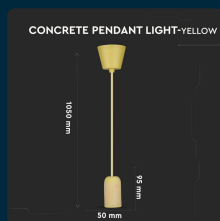

SKU 3745 VT-7668-Y

Lampadario LED a Cilindro in Calcestruzzo con Portalampada E27 (Max 60W) Colore Giallo

Potenza
60W

Attacco
E27

Carico Massimo
60W

Tipo di Installazione
SOSPENSIONE

IL KIT COMPRENDE

SPECIFICHE TECNICHE

Potenza	60W
Grado di Protezione	IP20
Attacco	E27
Colore	Giallo
Tipo di Installazione	Sospensione
Tensione di Alimentazione	AC (220 - 240)
MOQ	1pz
Unità di misura	pz

Dimmerabile	No
Materiale	Calcestruzzo
Carico Massimo	60W
Dimensione	50x95x1050mm
Sensore	Compatibile
Garanzia	5 anni
EAN	3800157611183