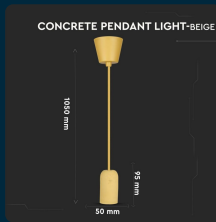

## SKU 3750 VT-7668-BE

Lampadario LED a Cilindro in Calcestruzzo con Portalampada E27 (Max 60W) Colore Beige

Potenza  
**60W**

Attacco  
**E27**

Carico Massimo  
**60W**

Tipo di Installazione  
**SOSPENSIONE**

### SPECIFICHE TECNICHE

<b>Potenza</b>	60W
<b>Grado di Protezione</b>	IP20
<b>Attacco</b>	E27
<b>Colore</b>	Beige
<b>Tipo di Installazione</b>	Sospensione
<b>Tensione di Alimentazione</b>	AC ( 220 - 240 )
<b>MOQ</b>	1pz
<b>Unità di misura</b>	pz

<b>Dimmerabile</b>	No
<b>Materiale</b>	Calcestruzzo
<b>Carico Massimo</b>	60W
<b>Dimensione</b>	50x95x1050mm
<b>Sensore</b>	Compatibile
<b>Garanzia</b>	5 anni
<b>EAN</b>	3800157611237