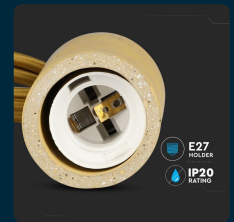

## SKU 3750 VT-7668-BE

Lampadario LED a Cilindro in Calcestruzzo con Portalampada E27 (Max 60W) Colore Beige

Potenza  
**60W**

Attacco  
**E27**

Carico Massimo  
**60W**

Tipo di Installazione  
**SOSPENSIONE**

### SPECIFICHE TECNICHE

<b>Potenza</b>	60W
<b>Grado di Protezione</b>	IP20
<b>Attacco</b>	E27
<b>Colore</b>	Beige
<b>Tipo di Installazione</b>	Sospensione
<b>Tensione di Alimentazione</b>	AC ( 220 - 240 )
<b>MOQ</b>	1pz
<b>Unità di misura</b>	pz

<b>Dimmerabile</b>	No
<b>Materiale</b>	Calcestruzzo
<b>Carico Massimo</b>	60W
<b>Dimensione</b>	50x95x1050mm
<b>Sensore</b>	Compatibile
<b>Garanzia</b>	5 anni
<b>EAN</b>	3800157611237