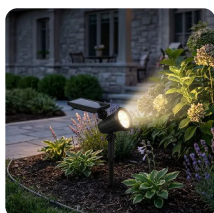

# SKU 24154 VT-50154

Faretto LED Solare da Giardino con Picchetto 2W Nero 3000K IP65

Colore della Luce  
**BIANCO CALDO**

Potenza  
**2 W**

Flusso Luminoso  
**180 LM**

Tipo di Installazione  
**INTERRATO**