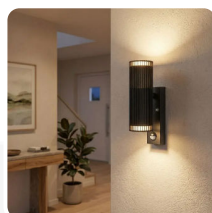

# SKU 24307 VT-10175PIR

Applique LED Esterno con Portafaretto 2xGU10 con Sensore PIR Luce Up Down IP44

Tipo di Installazione  
**A PARETE**

Carico massimo  
**10 W**