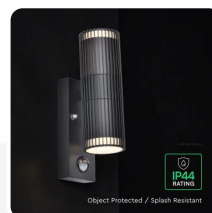

# SKU 24307 VT-10175PIR

Applique LED Esterno con Portafaretto 2xGU10 con Sensore PIR Luce Up Down IP44

Tipo di Installazione  
**A PARETE**

Carico massimo  
**10 W**